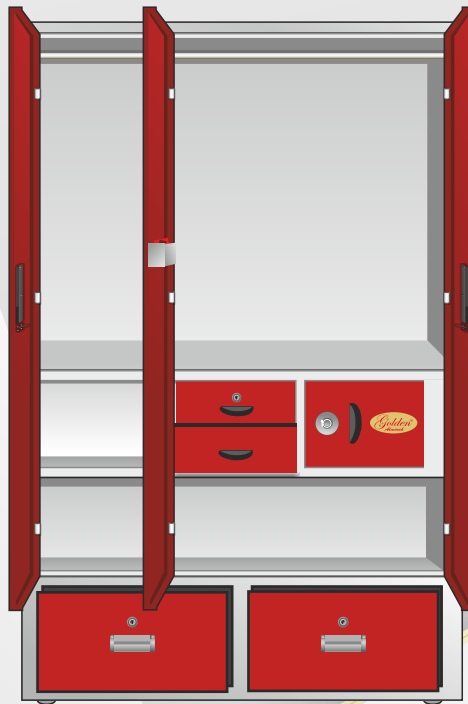

**GOLDEN ALMIRAH
KING-QUEEN**

Dimension
 Height — 78"
 Width — 60"
 Depth — 21"

**GOLDEN ALMIRAH
RUBY DELUXE 3 DOOR**

Dimension
 Height — 78"
 Width — 48"
 Depth — 21"

**GOLDEN ALMIRAH
RUBY DRESSING**

Dimension
 Height — 78"
 Width — 48"
 Depth — 21"