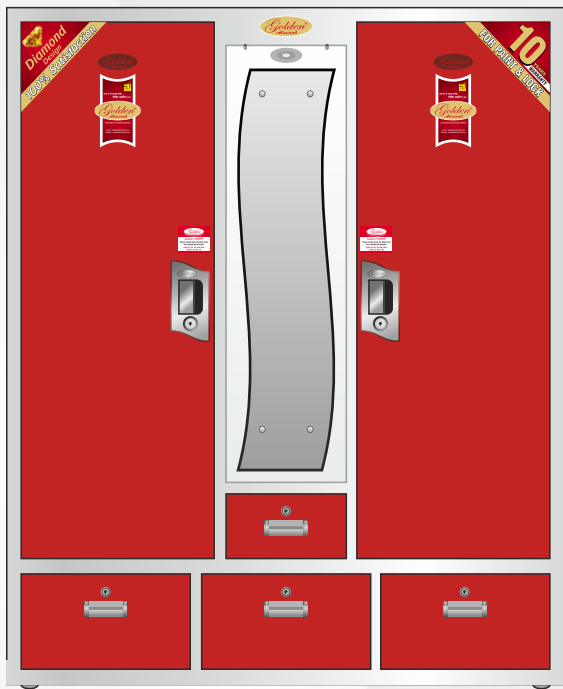

**GOLDEN ALMIRAH
KING-QUEEN**

Dimension
 Height — 78"
 Width — 60"
 Depth — 21"

**GOLDEN ALMIRAH
RUBY DELUXE 3 DOOR**

Dimension
 Height — 78"
 Width — 48"
 Depth — 21"

**GOLDEN ALMIRAH
RUBY DRESSING**

Dimension
 Height — 78"
 Width — 48"
 Depth — 21"